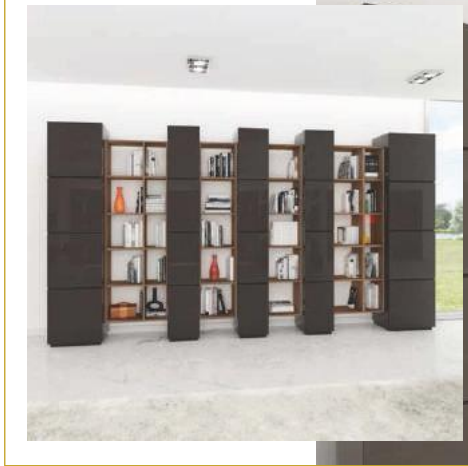

C	A	L
ERS018 Móvel TV com pés inox	2270	630	500
ERS019 Alçado com caixa de vidro	1500	320	325
ERS020 Móvel alto de estante de 4 portas	518	2100	470

	C	A	L
ERS021 Módulo alto estreito	300	2100	470
ERS022 Módulo Prateleiras	380	1780	350