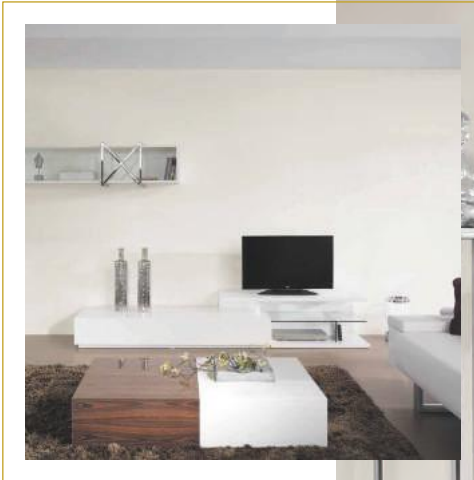

DTT225	Base com suporte para TV lacado	2800	400	500	DTT228	Coluna decorativa inox, pormenor lacado	400	1200	400
DTT226	Alçado sem porta lacado pormenor inox	1600	330	350	DTT229	Coluna decorativa inox pormenor lacado	400	900	400
DTT227	Mesa centro rectangular 1 gaveta lacado com peça de ferro	1200	260	700	DTT230	Almofada quadrada tecido nível 2	390	390	160