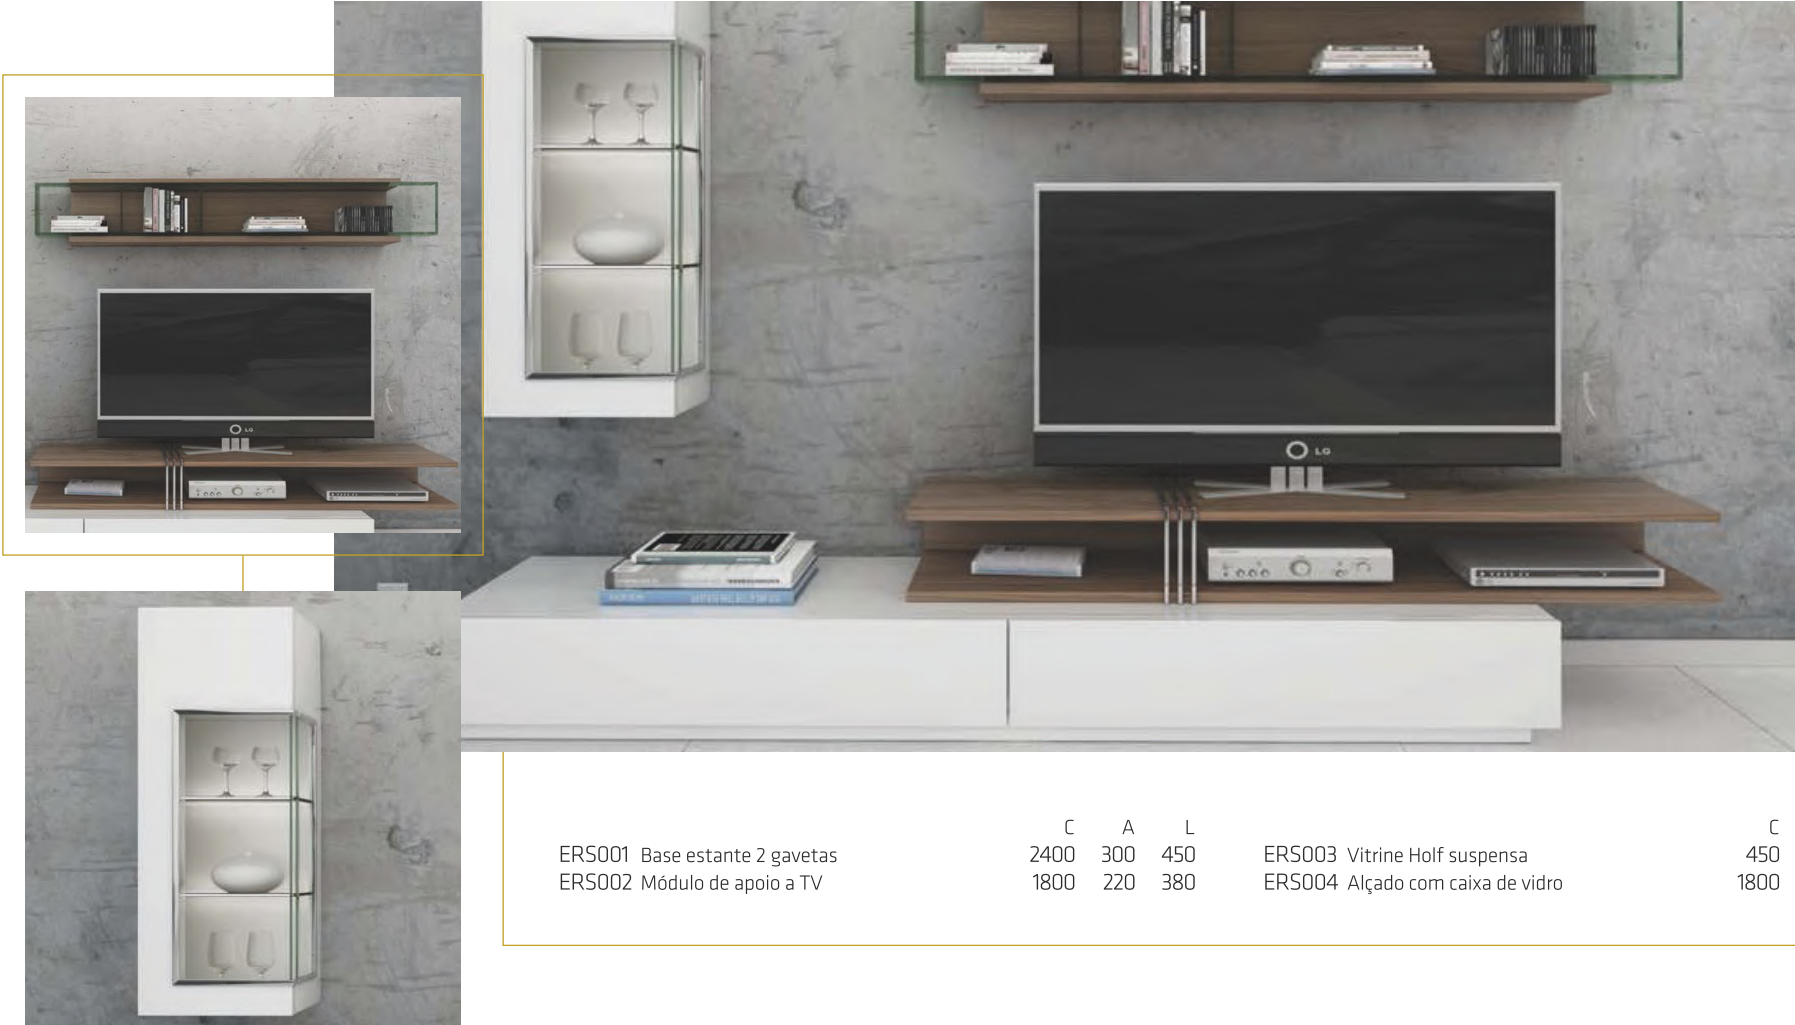

césar móveis  
à medida do seu gosto

ERS001 Base estante 2 gavetas  
ERS002 Módulo de apoio a TV

C	A	L
2400	300	450
1800	220	380

ERS003 Vitrine Holf suspensa  
ERS004 Alçado com caixa de vidro

C	A	L
450	1300	350
1800	320	325