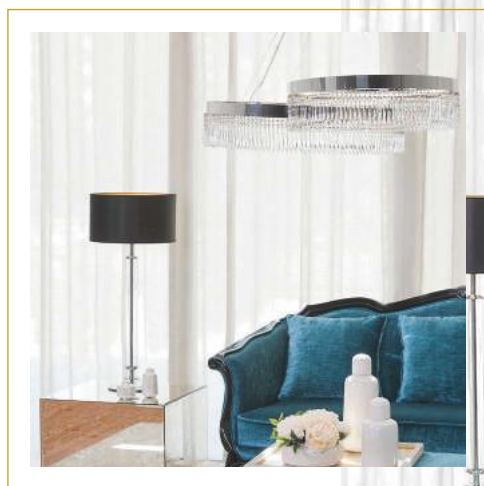

GNA209	Candeeiro de suspensão em inox polido com iluminação LED. Aplicação de cristais em duas estruturas circulares.	C 1110	A 850	L 755	GNA213	Caixa em MDF lacada a branco com aplicação horizontal de folha de ouro. Puxador e base em purpurina dourada.	C 210	A 415	L 115
GNA210	Sofá de 3 lugares em madeira de Tília entalhada. Estofa em veludo azul e lacagem a preto alto-brilho.	C 2000	A 930	L 900	GNA214	Caixa em MDF lacada a azul-claro com aplicação diagonal de folha de ouro. Puxador e base em purpurina dourada.	C 230	A 310	L 115
GNA211	Banco de apoio em madeira de Tília entalhada. Estofa em veludo azul e lacagem a preto alto-brilho.	C 1000	A 400	L 750	GNA215	Mesa de apoio com faces em espelho envelhecido	C 600	A 420	L 600
GNA212	Consola em madeira de tília entalhada. Acabamentos em folha de prata envelhecida. Tampo com mármore Calacat Portuguesa.	C 1910	A 840	L 600	GNA216	Mesa de centro com tampo em mármore Amarelo de Negrais. Base em madeira lacada a preto alto-brilho	C 1330	A 450	L 490